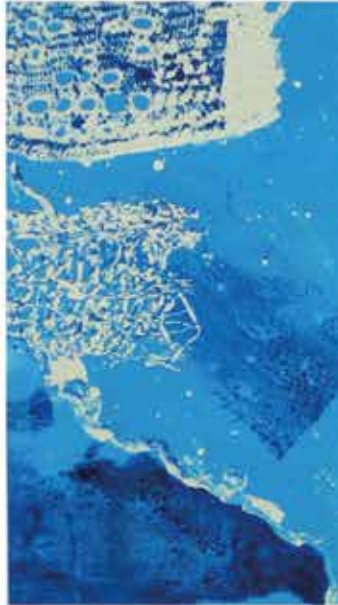

(RE-ARTE

Nº 44A

Viegas, Daniel. Noche frío. Experiencia gráfica. 32 x 24 cm. 2023.

Nº 44B

Fernandez Aranda, Manuel. Sin título. Experiencia gráfica. 32 x 24 cm. 2023.

Nº 45A

Tiraboschi, Mario. Luna tramada. Experiencia gráfica. 32 x 24 cm. 2023.

Obra colectiva. Cadáver exquisito. Xilografía. 35 x 108 cm. 2024.

Nº 42A

Obra colectiva. Cadáver exquisito. Xilografía. 35 x 77 cm. 2024.

Obra colectiva. Cadáver exquisito. Xilografía. 35 x 108 cm. 2024.

Nº 42A

Obra colectiva. Cadáver exquisito. Xilografía. 35 x 77 cm. 2024.

Obra colectiva. Cadáver exquisito. Xilografía. 35 x 108 cm. 2024.

Nº 42A

Obra colectiva. Cadáver exquisito. Xilografía. 35 x 77 cm. 2024.