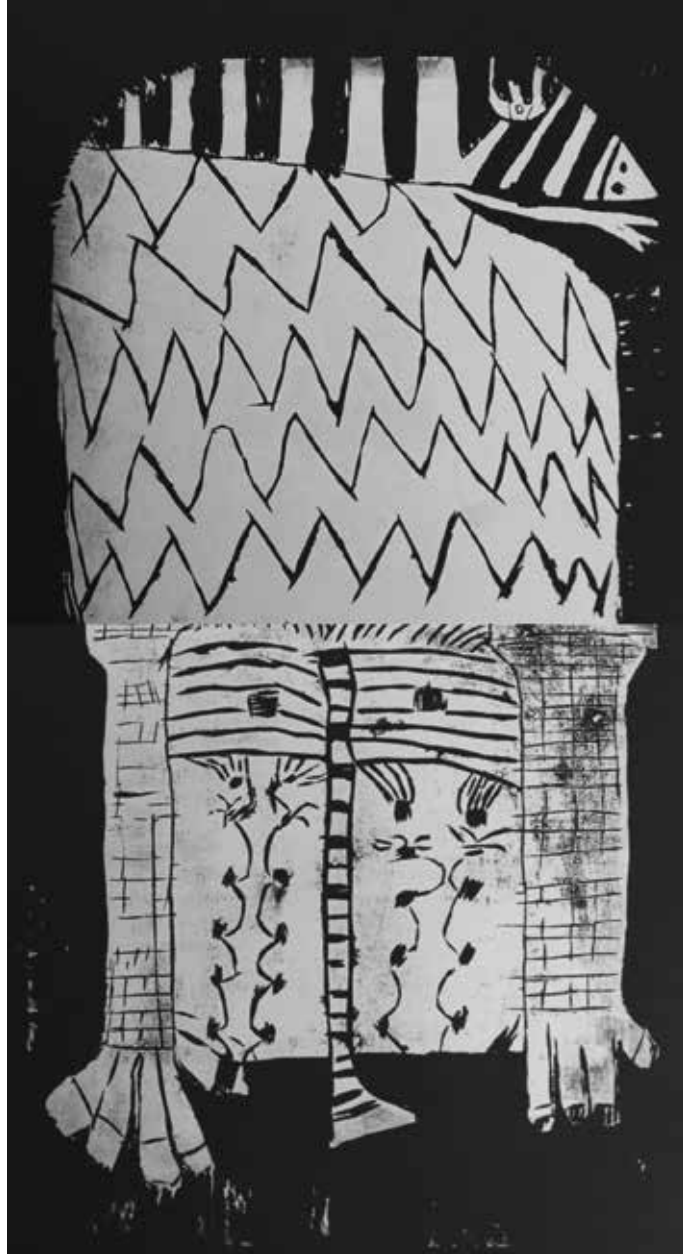

(RE-ARTE

Nº 44A

Viegas, Daniel. Noche frío. Experiencia gráfica. 32 x 24 cm. 2023.

Nº 44B

Fernandez Aranda, Manuel. Sin título. Experiencia gráfica. 32 x 24 cm. 2023.

Nº 45A

Tiraboschi, Mario. Luna tramada. Experiencia gráfica. 32 x 24 cm. 2023.

Nº 45B

Moran, Tomás. Uniendo colores. Experiencia gráfica. 32 x 24 cm. 2023

Rondón Gil, Luis Fernando. Soledad y tranquilidad. Experiencia gráfica. 44 x 37 cm. 2023.

Nº 47A

Rizzi, Carolina. Hoja de árbol. Experiencia gráfica. 37 x 44 cm. 2023.

Obra colectiva. Cadáver exquisito. Xilografía. 35 x 108 cm. 2024.

Nº 42A

Obra colectiva. Cadáver exquisito. Xilografía. 35 x 77 cm. 2024.

Obra colectiva. Cadáver exquisito. Xilografía. 35 x 108 cm. 2024.

Nº 42A

Obra colectiva. Cadáver exquisito. Xilografía. 35 x 77 cm. 2024.

Obra colectiva. Cadáver exquisito. Xilografía. 35 x 108 cm. 2024.

Nº 42A

Obra colectiva. Cadáver exquisito. Xilografía. 35 x 77 cm. 2024.